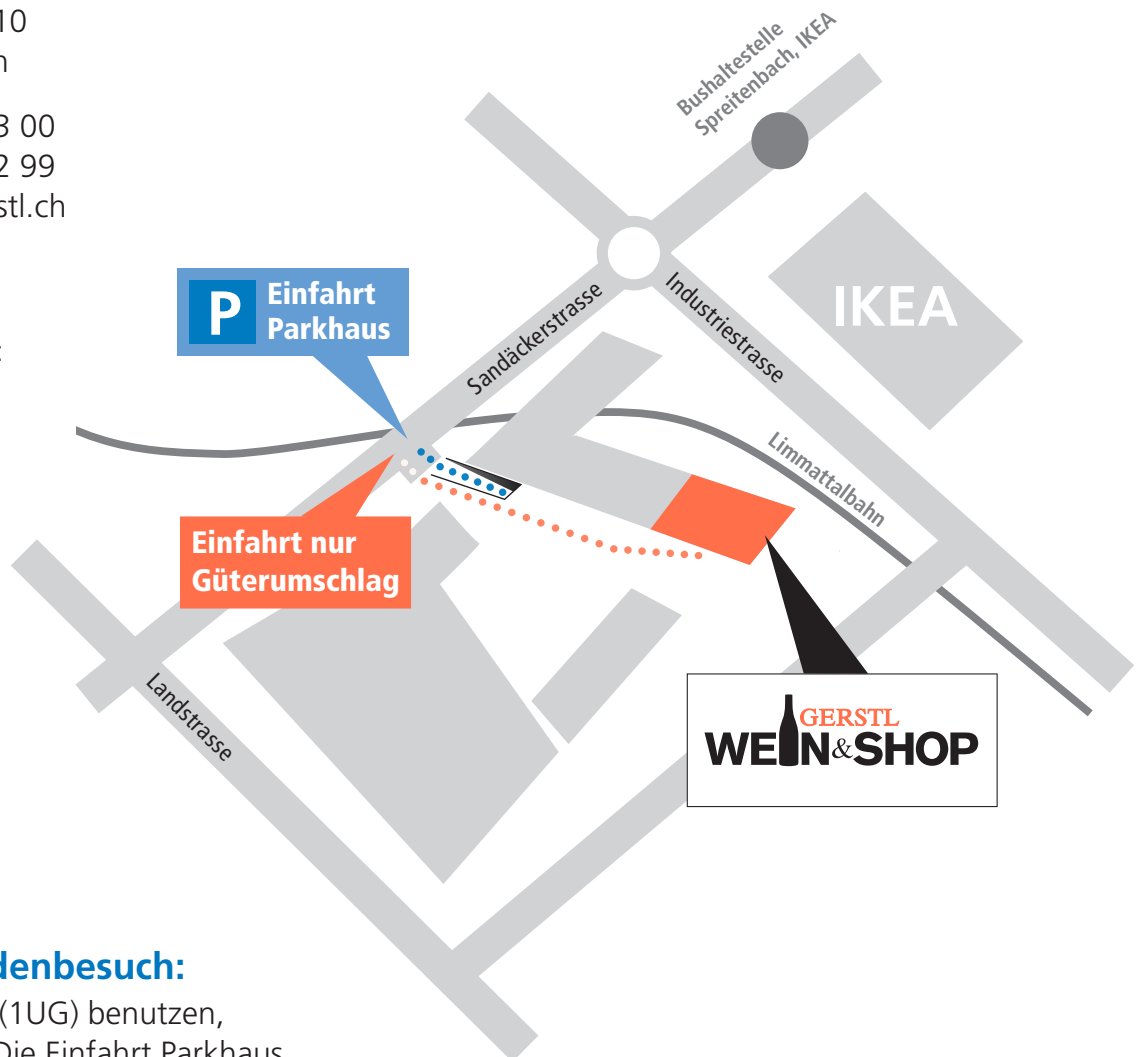

So finden Sie den Gerstl Wein&Shop:

Gerstl Wein&Shop

Sandäckerstrasse 10
8957 Spreitenbach

Tel. +41 58 234 23 00
Fax +41 58 234 22 99
spreitenbach@gerstl.ch
www.gerstl.ch

Öffnungszeiten:
Dienstag bis Freitag:
10:00 – 18:30 Uhr
Samstag:
9:00 – 16:00 Uhr

Parkplätze Ladenbesuch:

Einfahrt Parkhaus (1UG) benutzen, Grasparkplätze. Die Einfahrt Parkhaus befindet sich zwischen dem Restaurant Desperado und der Movie Bar.

Parkplätze Güterumschlag:

Zum Ein- und Ausladen von Wein bitte Einfahrt Güterumschlag benutzen.

Anreise ÖV:

Bhf Killwangen-Spreitenbach, mit Bus 303 (Richtung Schlieren) oder Niederflur-Bus (NFB 2, NFB 4) bis Haltestelle Spreitenbach, IKEA.

Weg vom Parkhaus 1UG zum Gerstl Wein&Shop:

Bitte Signalisation ab Ausgang (Weg zum Lift) beachten. Der Lift führt Sie direkt vor den Laden-Eingang (im EG).