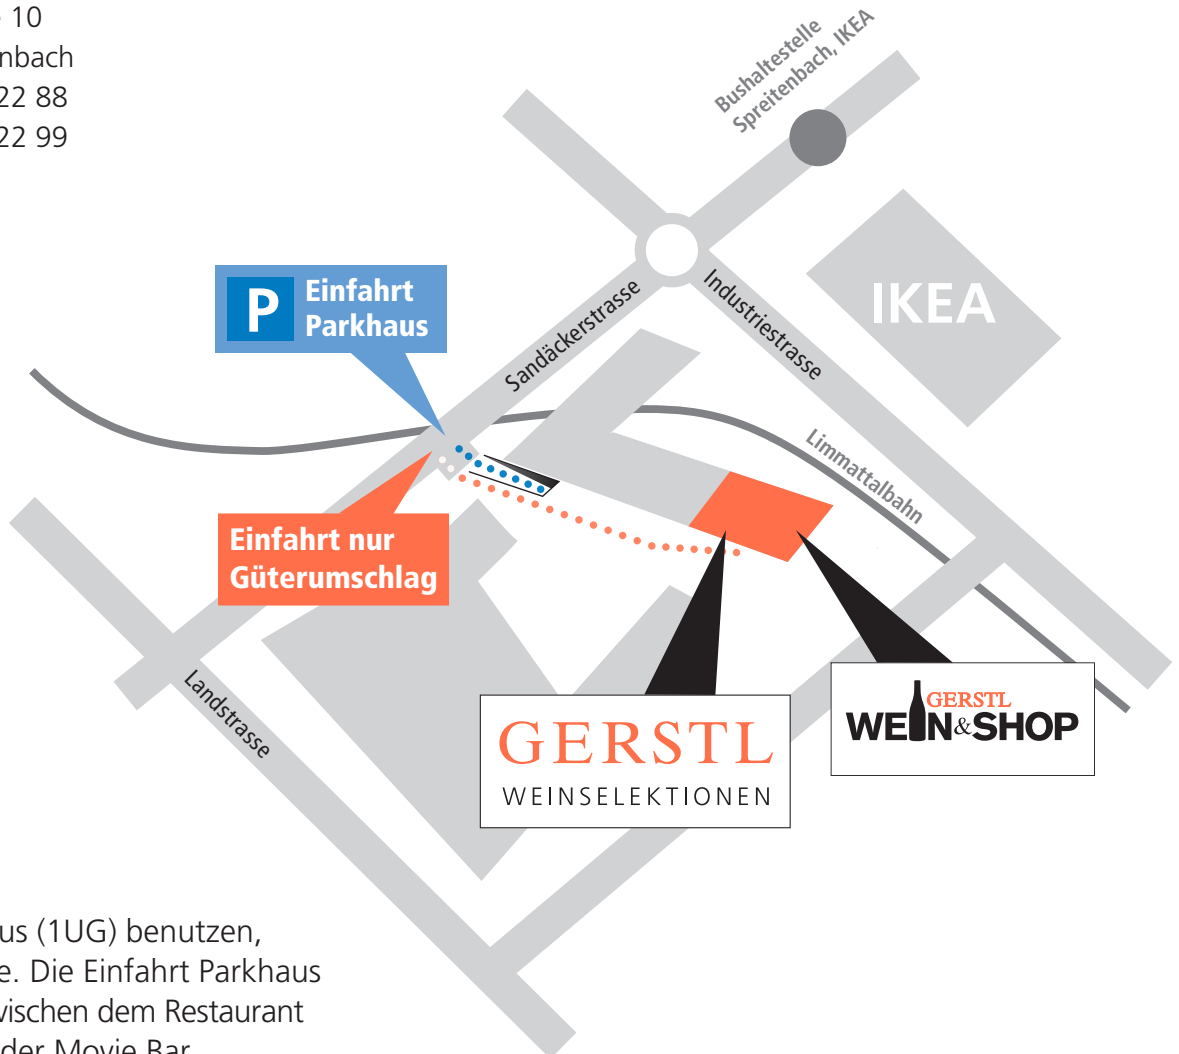

So finden Sie Gerstl Weinelektionen:

Gerstl Weinelektionen AG

Sandäckerstrasse 10
CH-8957 Spreitenbach
Tel. +41 58 234 22 88
Fax +41 58 234 22 99
info@gerstl.ch
www.gerstl.ch

Parkplätze:

Einfahrt Parkhaus (1UG) benutzen, Gratisparkplätze. Die Einfahrt Parkhaus befindet sich zwischen dem Restaurant Desperado und der Movie Bar.

Parkplätze Güterumschlag:

Zum Ein- und Ausladen von Wein bitte Einfahrt Güterumschlag benutzen.

Anreise ÖV:

Bhf Killwangen-Spreitenbach, mit Bus 303 (Richtung Schlieren) oder Niederflur-Bus (NFB 2, NFB 4) bis Haltestelle Spreitenbach, IKEA.

Weg vom Parkhaus 1UG zu Gerstl Weinelektionen:

Bitte Signalisation ab Ausgang (Weg zum Lift) beachten. Der Lift führt Sie direkt vor den Geschäfts-Eingang (im EG).